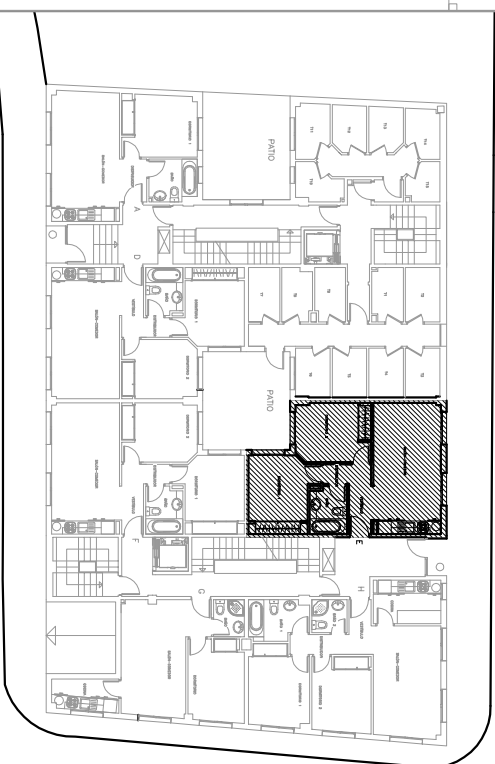

66,50m2

CALLE JOSÉ ANTONIO

CALLE MIRASIERRA

CALLE ARCIPRESTE DE HITA

PROYECTOS Y CONSTRUCCIONES  
 CARRETERA DE GALAPAGAR, 27  
 TORRELUONEN (MADRID)  
 TEL. 902 314 333

24 VIVIENDAS,  
 GARAJES Y TRASTEROS

VIVIENDAS EN MANZANARES EL REAL

SUPERFICIES APROXIMADAS